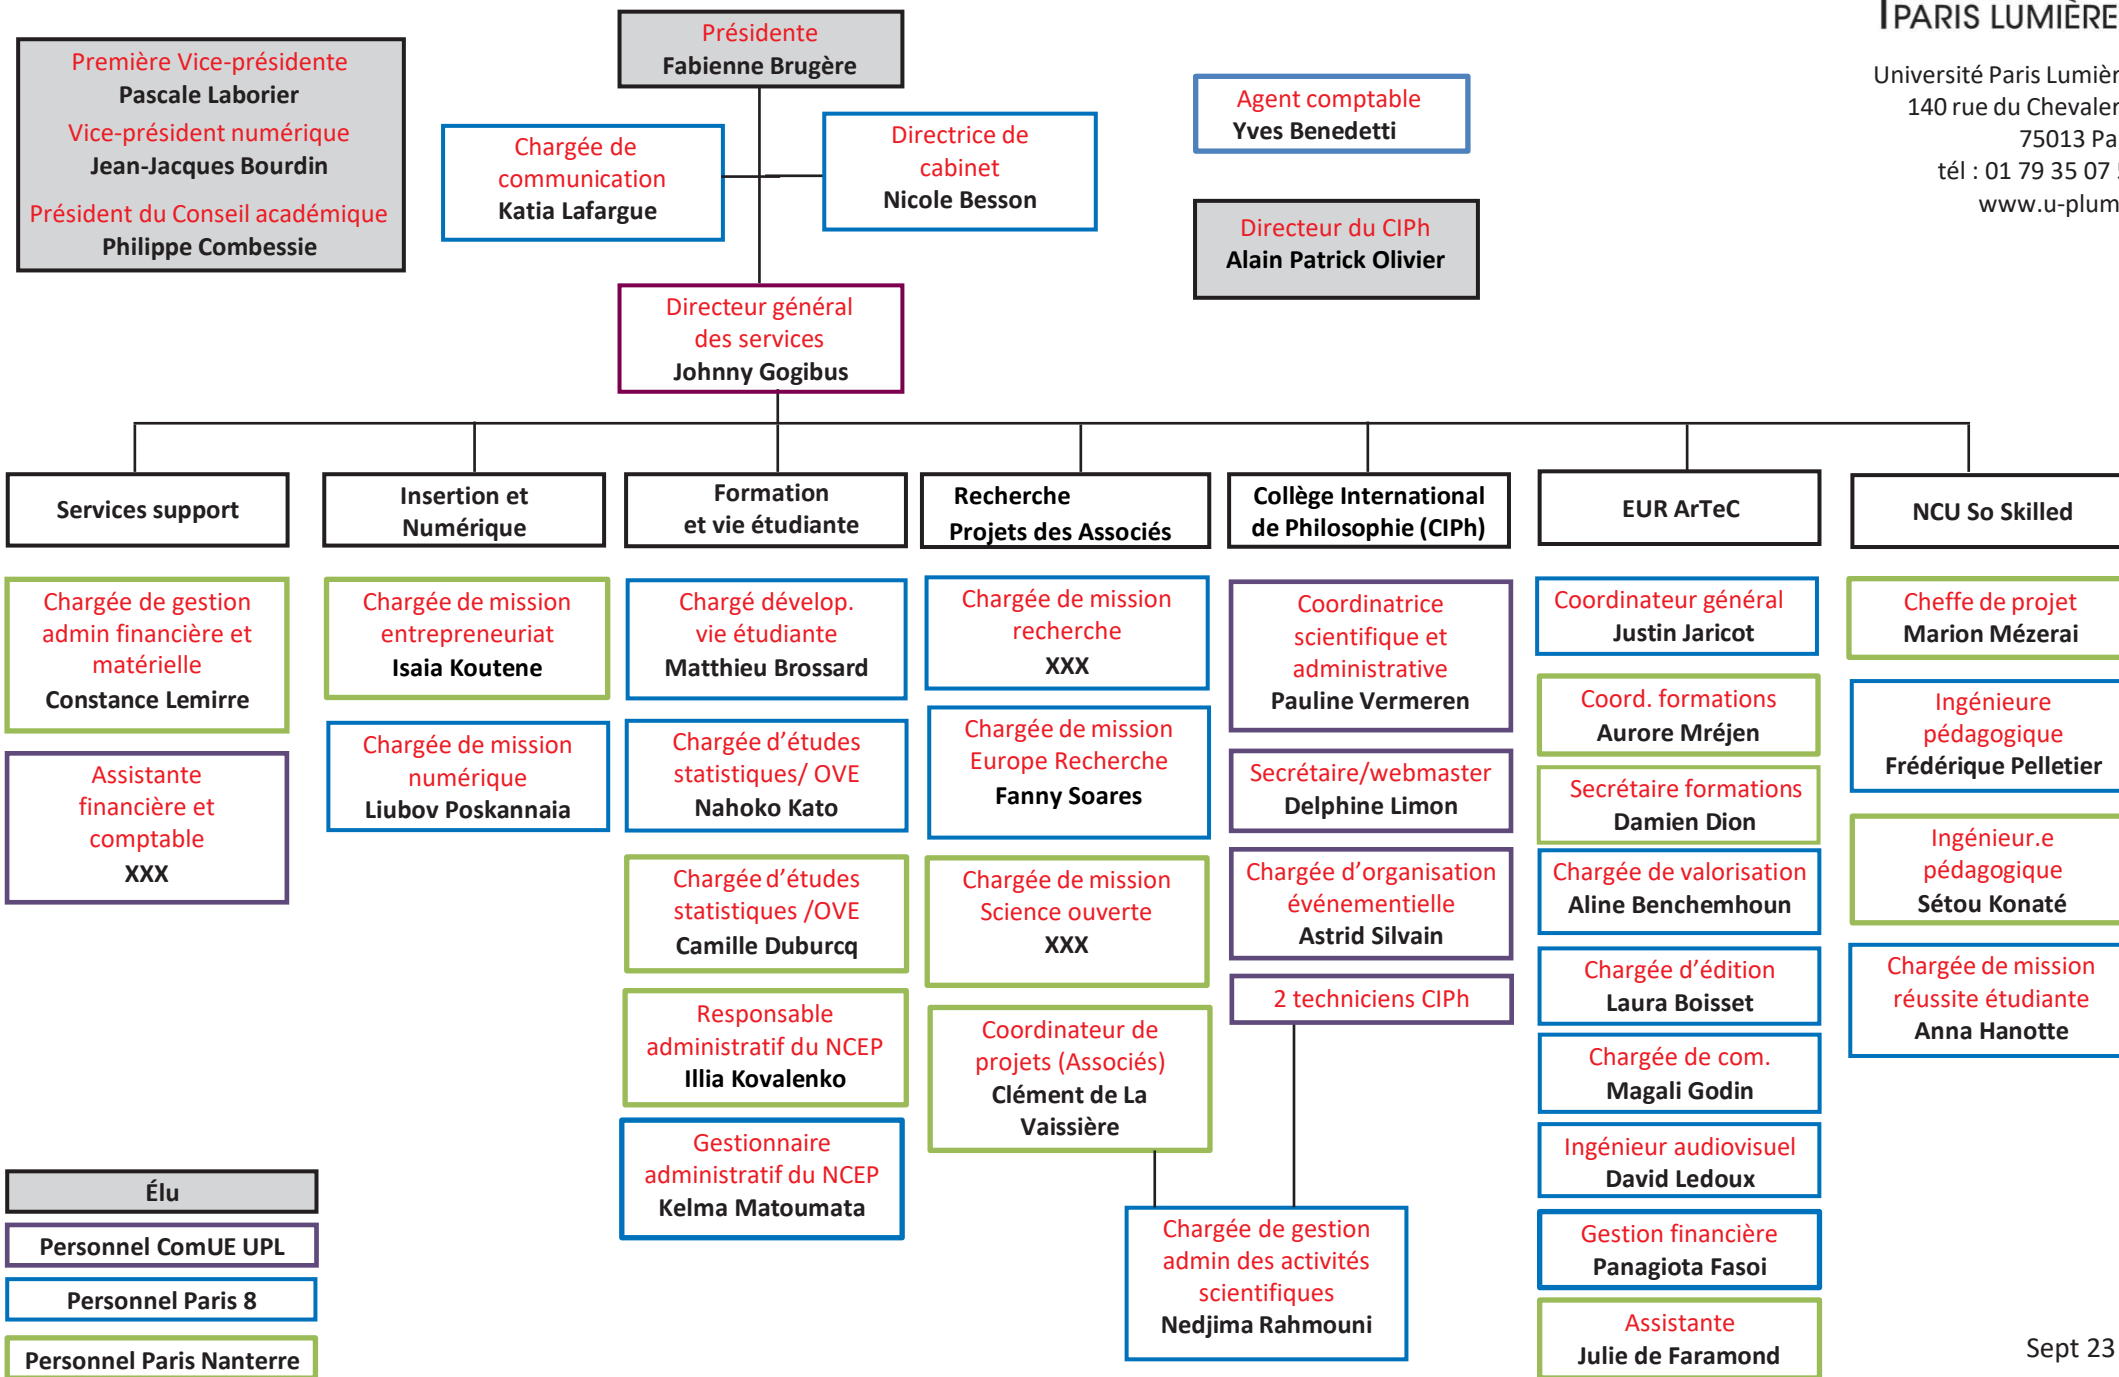

Organigramme ComUE Université Paris Lumières

Université Paris Lumières
140 rue du Chevaleret
75013 Paris
tél : 01 79 35 07 56
www.u-plum.fr

- Élu
- Personnel ComUE UPL
- Personnel Paris 8
- Personnel Paris Nanterre